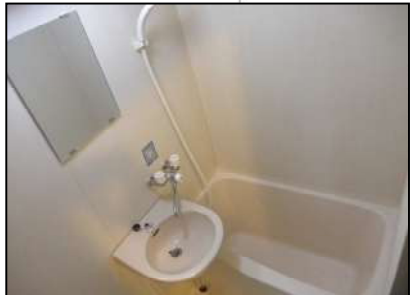

物件概要

所在地	広島市中区富士見町8-18
物件名称	ラフォーレフジミ La Foret Fujimi
賃料 共益費	空室一覧参照
敷金	2ヶ月
礼金	1ヶ月
構造	鉄筋コンクリート造
面積	図面参照
築年月	平成4年12月

設備

エレベータ
防犯カメラ
ミニキッチン
エアコン
風呂トイレ別
駐輪場(月額500円)(税別)

【2~7階平面図】

内装の色は
写真とは異
なる場合が
あります。