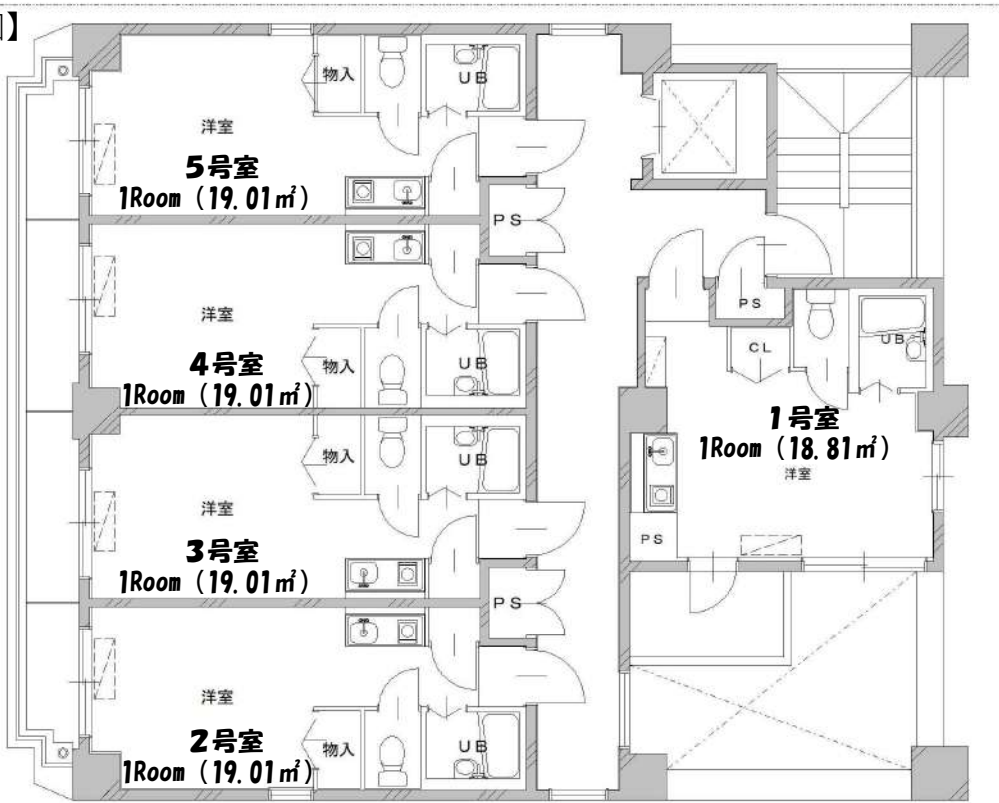

物件概要

所在地	広島市中区富士見町8-18
物件名称	ラフォーレフジミ La Foret Fujimi
賃料 共益費	空室一覧参照
敷金	2ヶ月
礼金	1ヶ月
構造	鉄筋コンクリート造
面積	図面参照
築年月	平成4年12月

設備

エレベータ
防犯カメラ
ミニキッチン
エアコン
風呂トイレ別
駐輪場(月額500円)(税別)

【2~7階平面図】

内装の色は
写真とは異
なる場合が
あります。